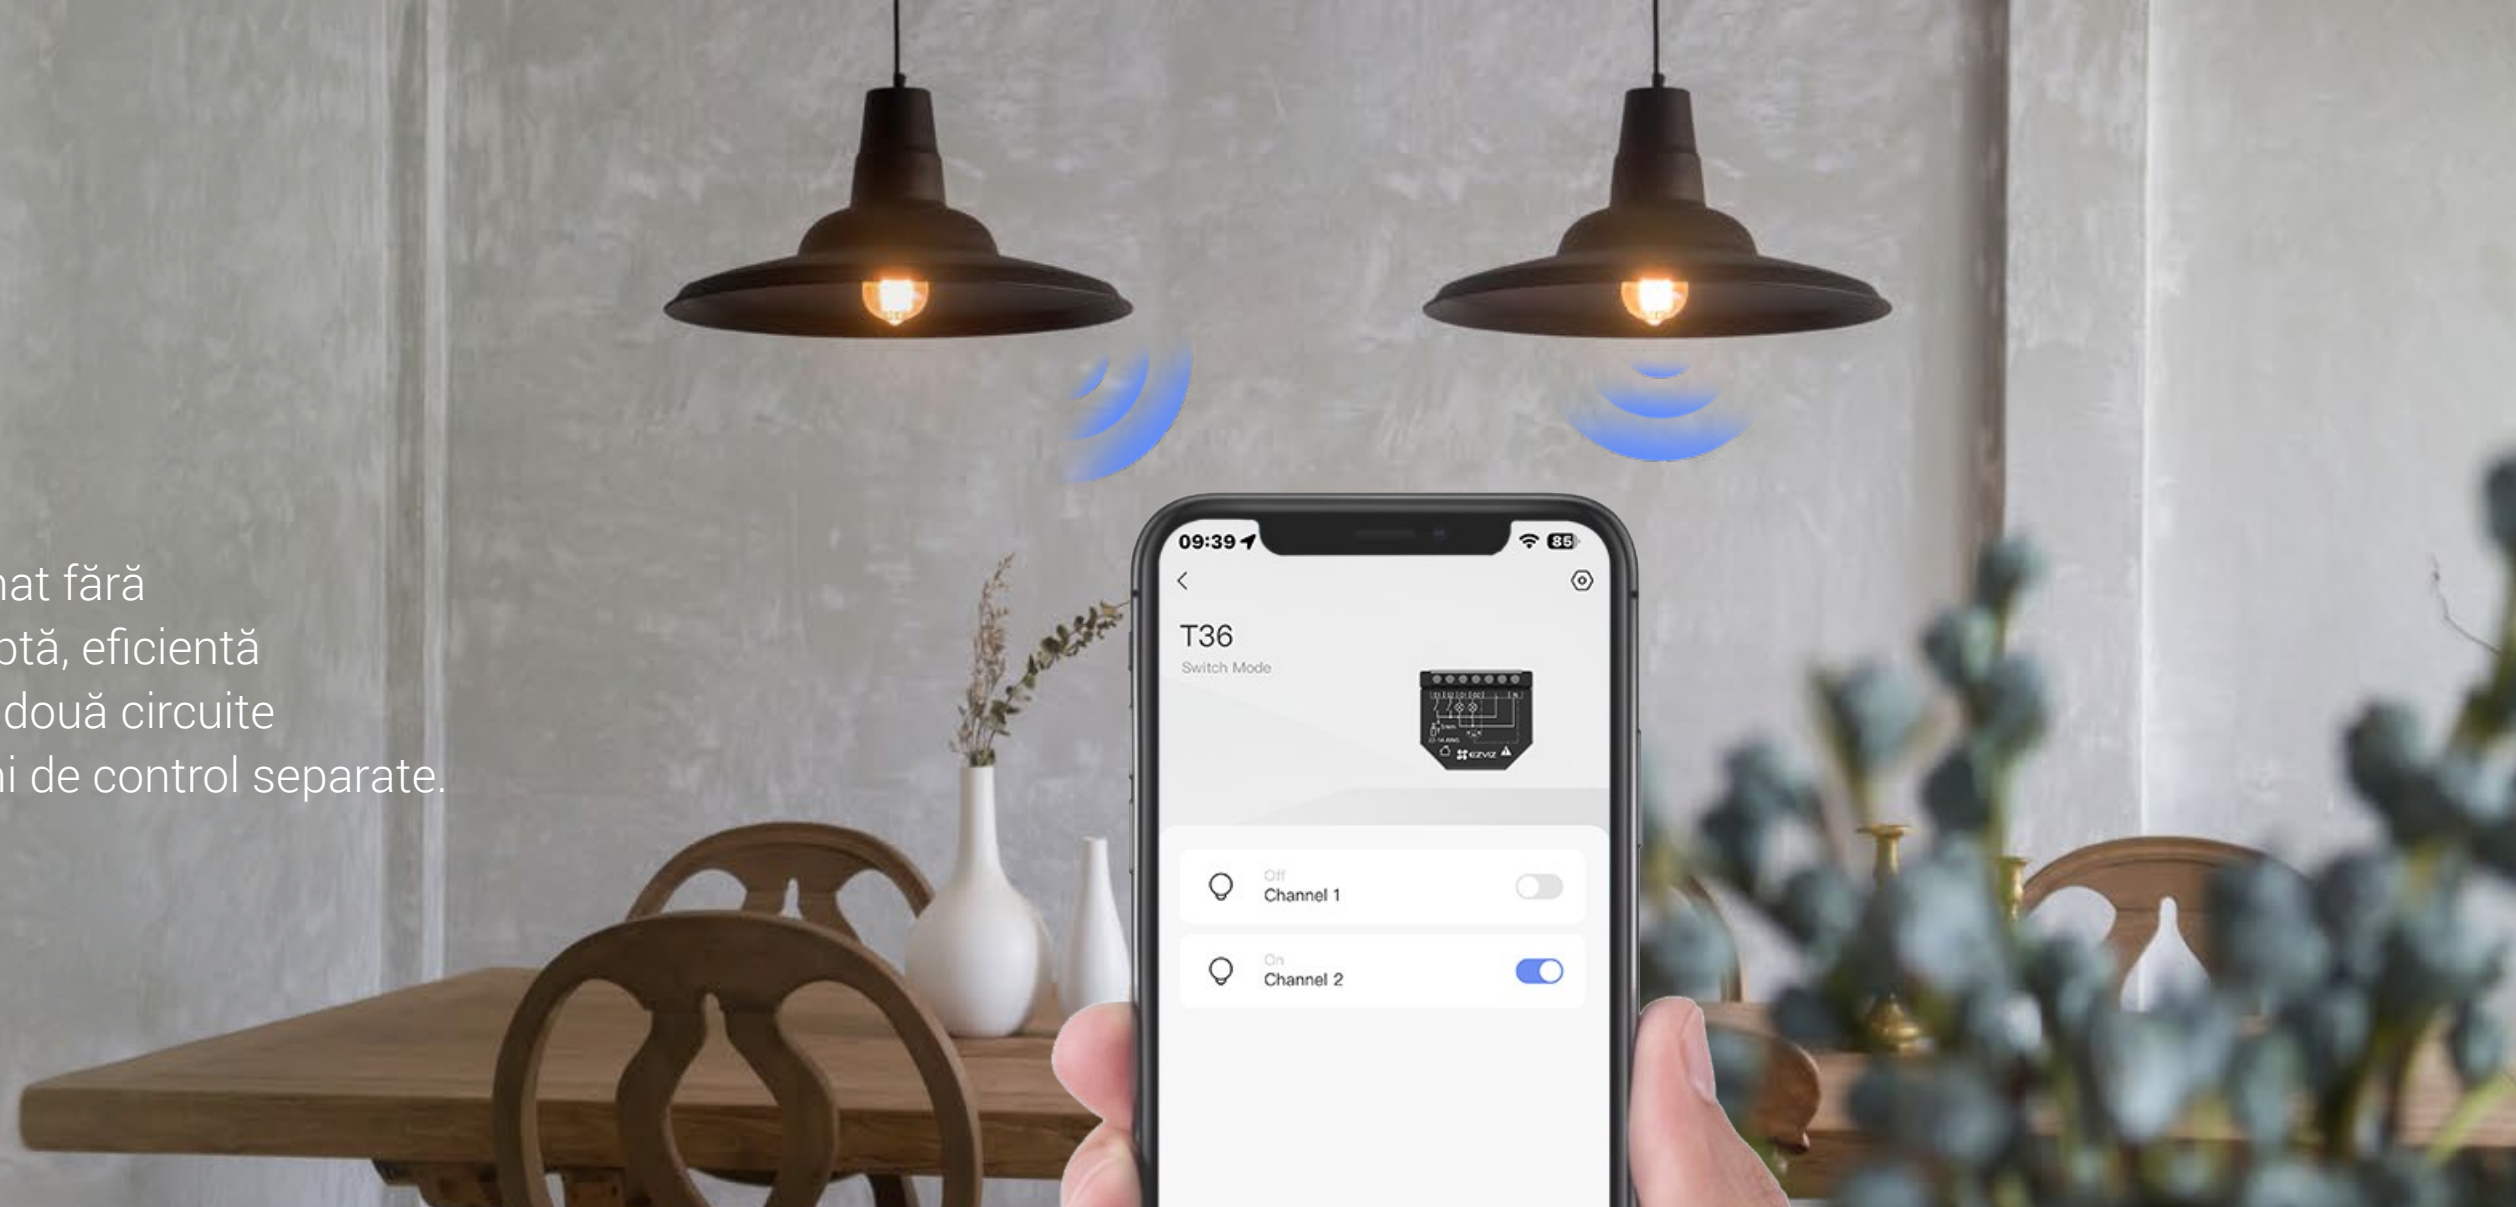

T36

Releu Wi-Fi pentru casă inteligentă

Adăugați controlul inteligent la distanță pentru lămpile dvs.

Uitați zilele când vă dădeați jos din pat pentru a stinge luminile sau în care fugeați înapoi acasă când o lumină era uitată aprinsă. Introduceți T36 în sistemul dvs. existent și nu va mai trebui decât să atingeți smartphone-ul dvs. pentru a controla și programa luminile din casă. Programați luminile de oriunde doriți și bucurați-vă de controlul la distanță al casei cu accesoriile potrivite. De asemenea, acest releu Wi-Fi se poate lăuda cu configurații de siguranță utile, care vă protejează casa de eventuale pericole de natură electrică!

Scuțiți-vă mâinile de efort cu ajutorul comenzilor vocale.

Lămpile pot chiar și „să asculte” comenzile dvs. când aveți mâinile ocupate. Prin conectarea releului Wi-Fi la asistentul dvs. vocal existent, puteți aprinde luminile rostind „Salut Google” sau „Alexa”.

Alexa, aprinde plafoniera.

Monitorizați consumul electric pentru un stil de viață mai verde.

Este important să știți câtă putere consumă lămpile dvs. în mod regulat, iar acum este ușor să gestionați facturile lunare la utilități și, de asemenea, să vă reduceți amprenta de carbon. T36 urmărește și vizualizează statisticile privind consumul electric, pentru ca dumneavoastră să le puteți consulta de pe telefon.

Un releu, două circuite

Dacă este nevoie să vă upgradați sistemul de iluminat fără comenzi complexe, T36 constituie o alegere înțeleaptă, eficientă din punct de vedere al costurilor. Vă poate gestiona două circuite electrice în același timp, oferindu-vă totodată opțiuni de control separate.