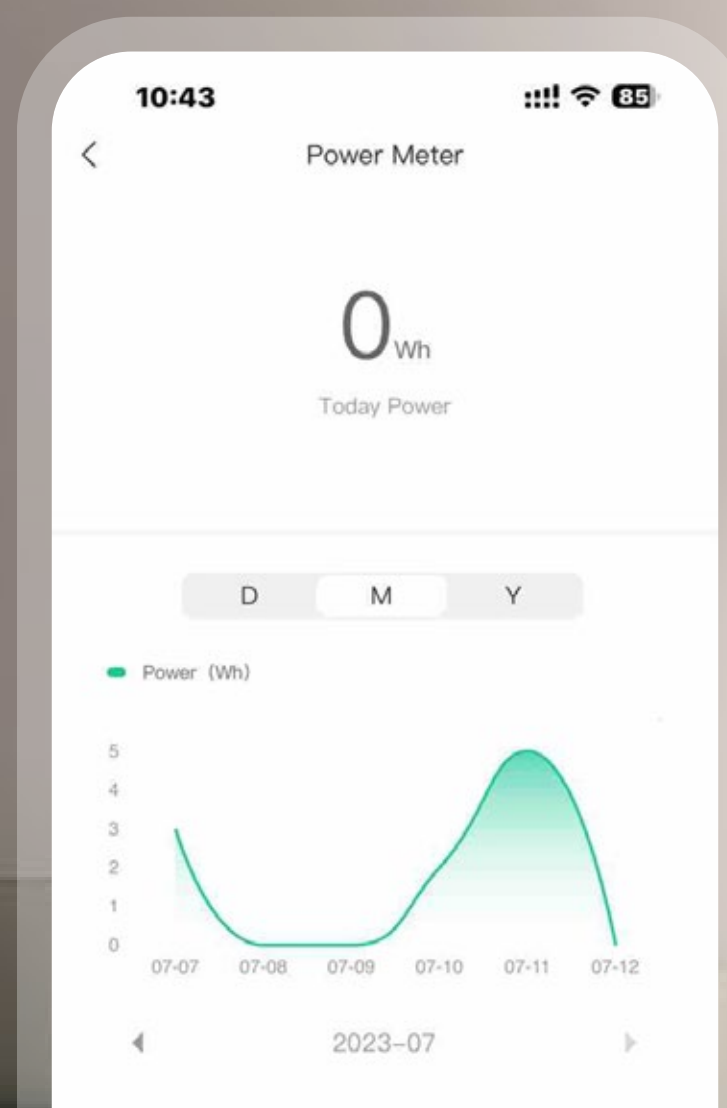

Alexa, aprinde plafoniera.

Monitorizați consumul electric pentru un stil de viață mai verde.

Este important să știți câtă putere consumă lămpile dvs. în mod regulat, iar acum este ușor să gestionați facturile lunare la utilități și, de asemenea, să vă reduceți amprenta de carbon. T36 urmărește și vizualizează statisticile privind consumul electric, pentru ca dumneavoastră să le puteți consulta de pe telefon.